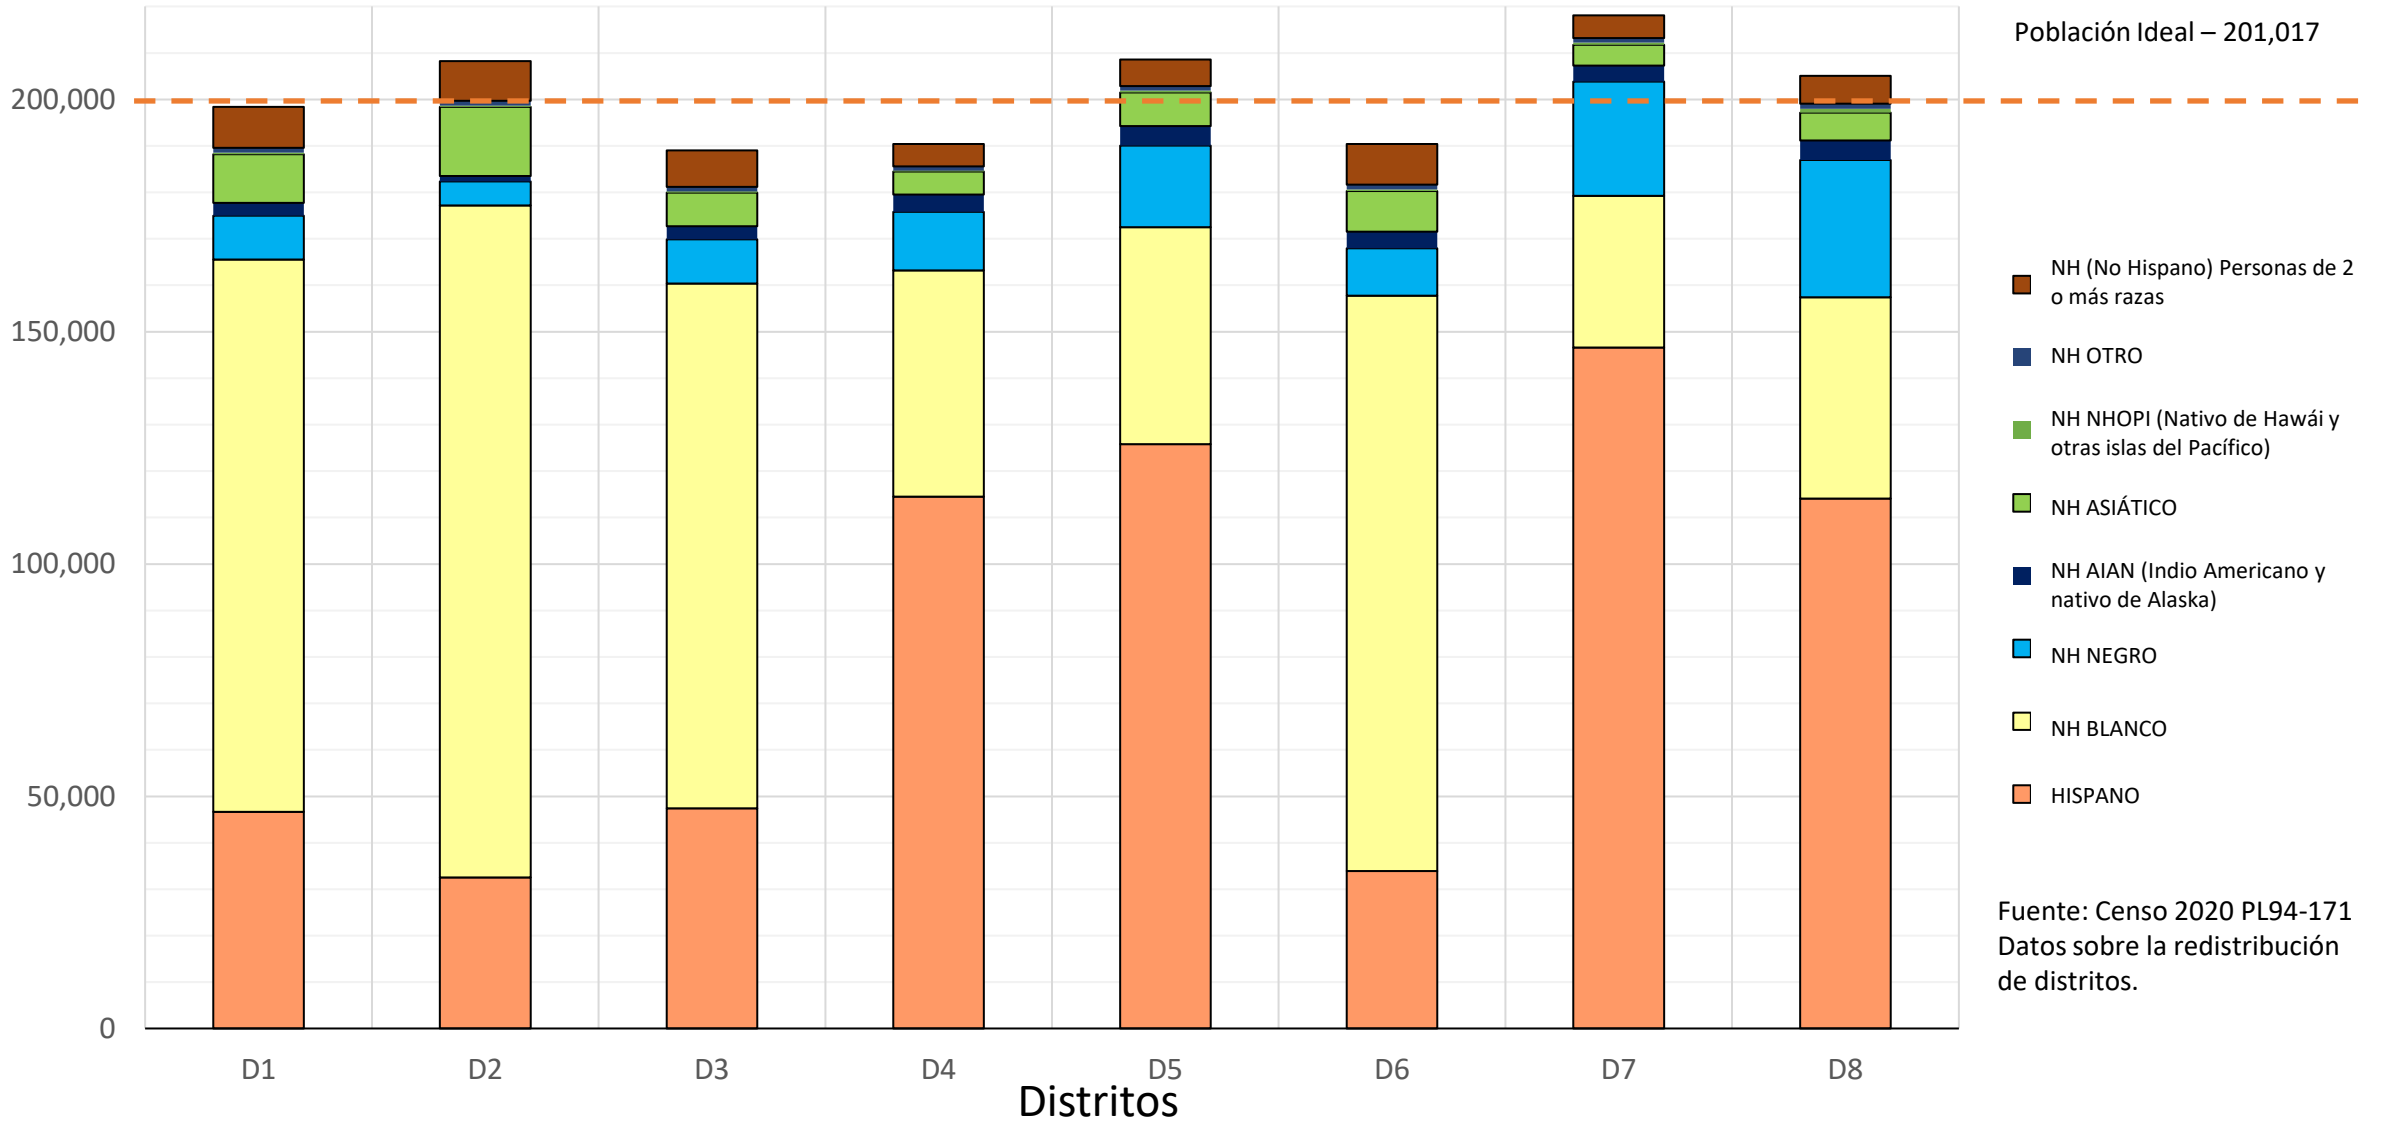

# City of Phoenix – Total Population by Race and Ethnicity by City Council Districts

Ideal Population – 201,017

- NH (Non-Hispanic) Persons of 2 or more races
- NH OTHER:
- NH NHOPI (Native Hawaiian or Other Pacific Islander)
- NH ASIAN
- NH AIAN (American Indian or Alaska Native)
- NH BLACK
- NH WHITE
- HISPANIC

Source: Census 2020 PL94-171 Redistricting Data

## Población Total por Raza y Etnicidad y por Distritos del Concejo Municipal

Fuente: Censo 2020 PL94-171  
 Datos sobre la redistribución  
 de distritos.