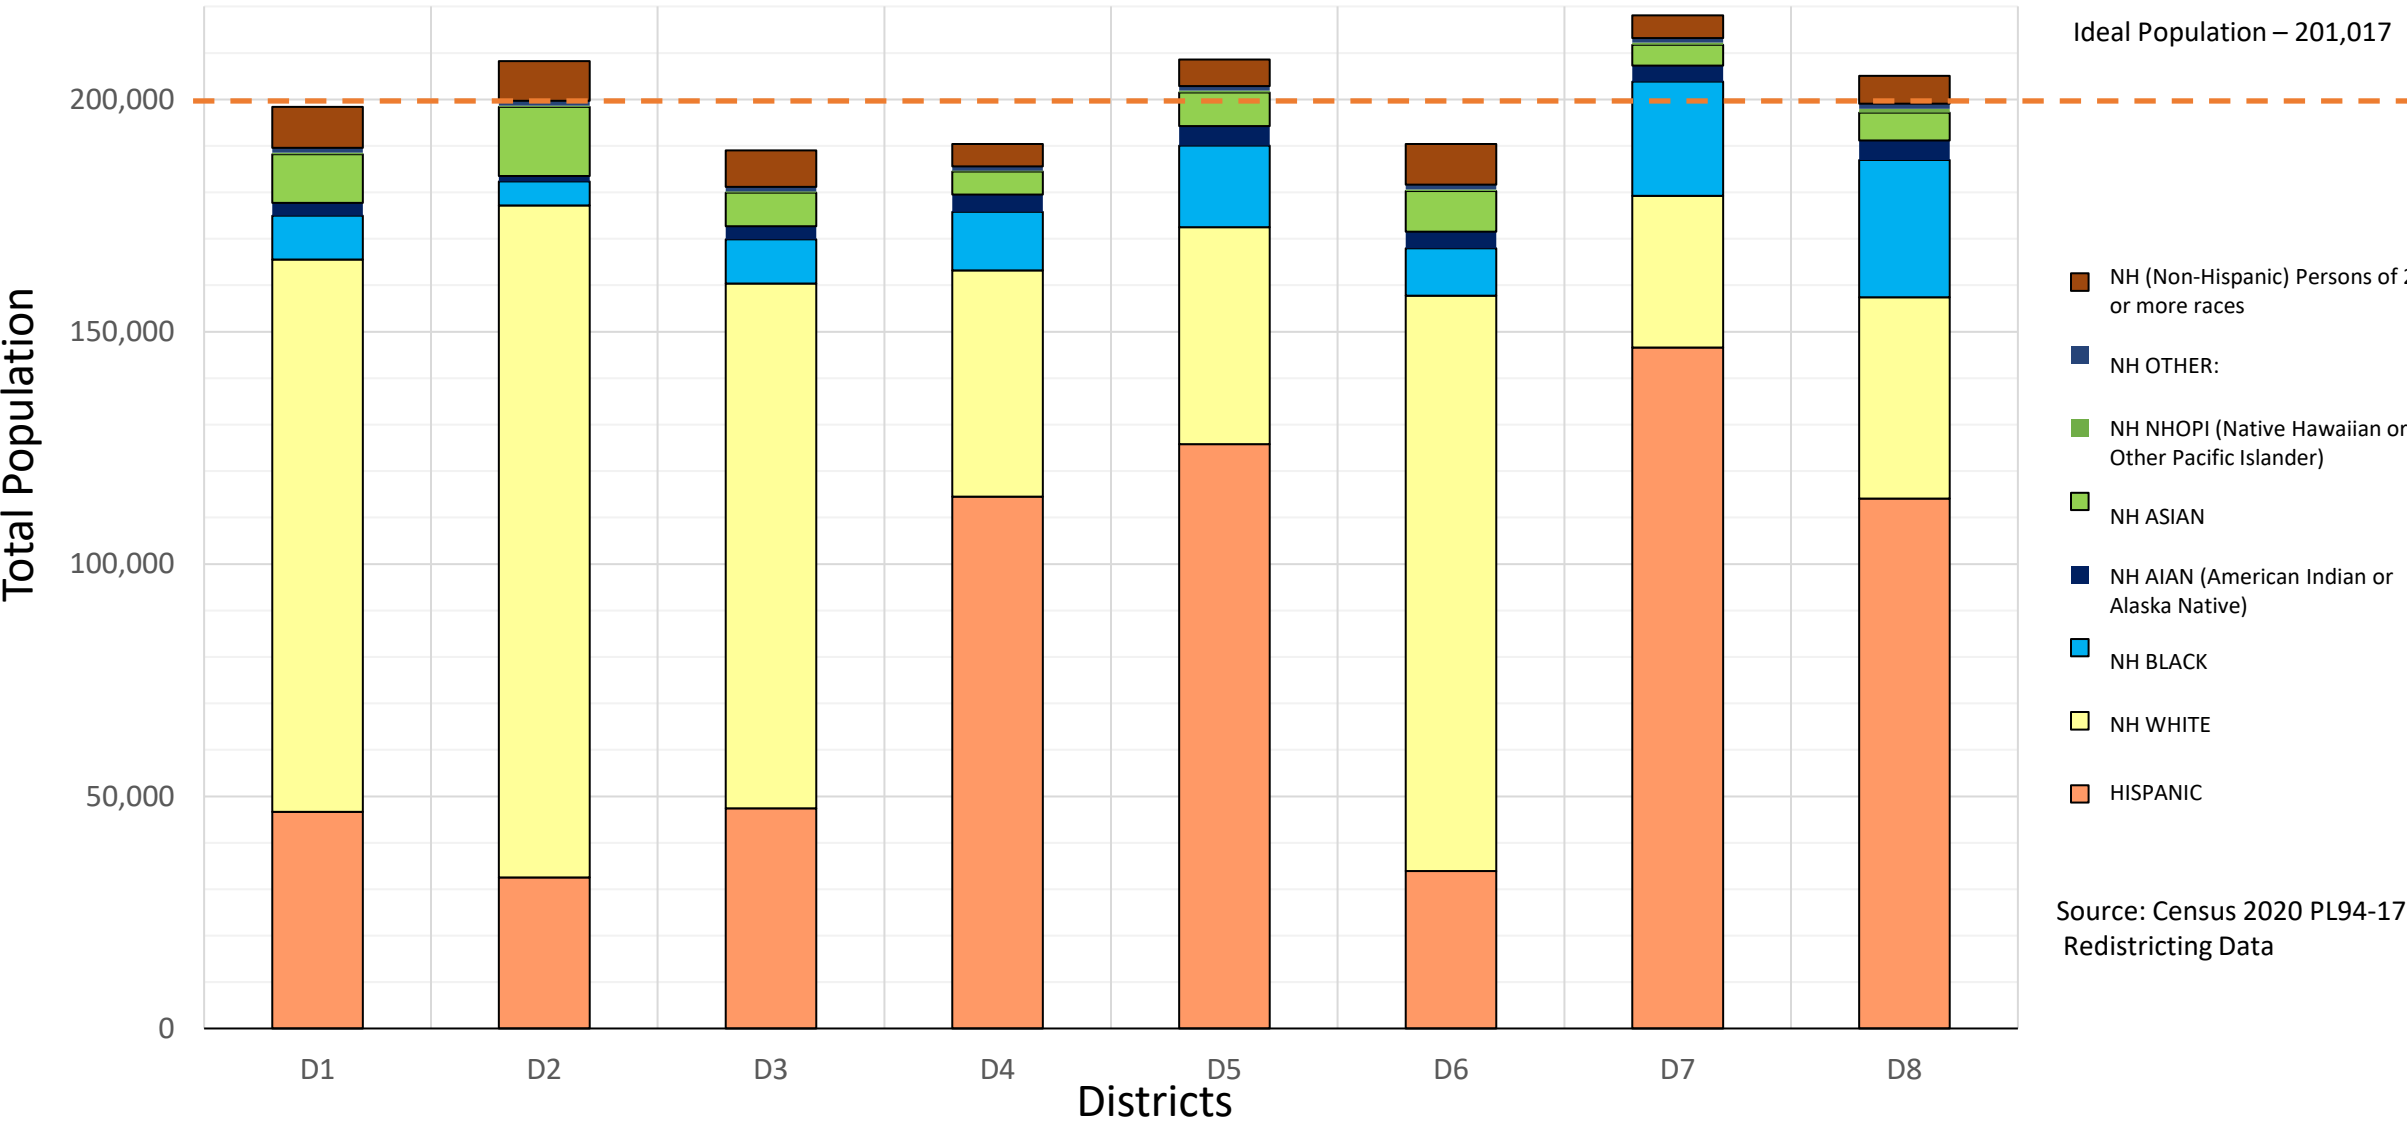

# City of Phoenix – Total Population by Race and Ethnicity by City Council Districts

Ideal Population – 201,017

- NH (Non-Hispanic) Persons of 2 or more races
- NH OTHER:
- NH NHOPI (Native Hawaiian or Other Pacific Islander)
- NH ASIAN
- NH AIAN (American Indian or Alaska Native)
- NH BLACK
- NH WHITE
- HISPANIC

Source: Census 2020 PL94-171 Redistricting Data

# Ciudad de Phoenix

## Población Total por Raza y Etnicidad y por Distritos del Concejo Municipal

Fuente: Censo 2020 PL94-171  
 Datos sobre la redistribución  
 de distritos.